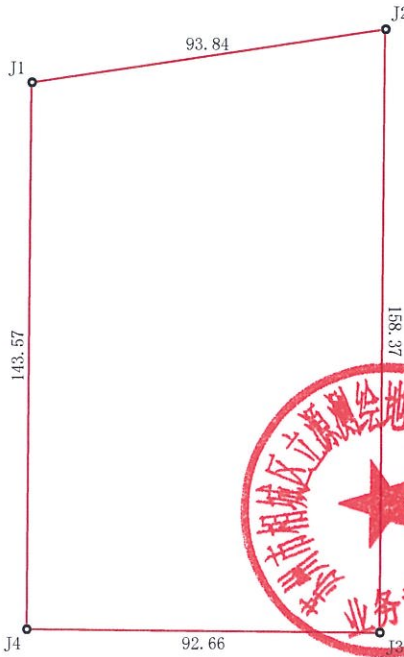

宗 地 图

320507121107GB00007

空地

长泰路

空地

聚民路

苏相国土2024-WG-53号
S=13989m²

1:2000

绘图员: 王佳骏

校核员: 杨丽斌

日期: 2025年2月21日