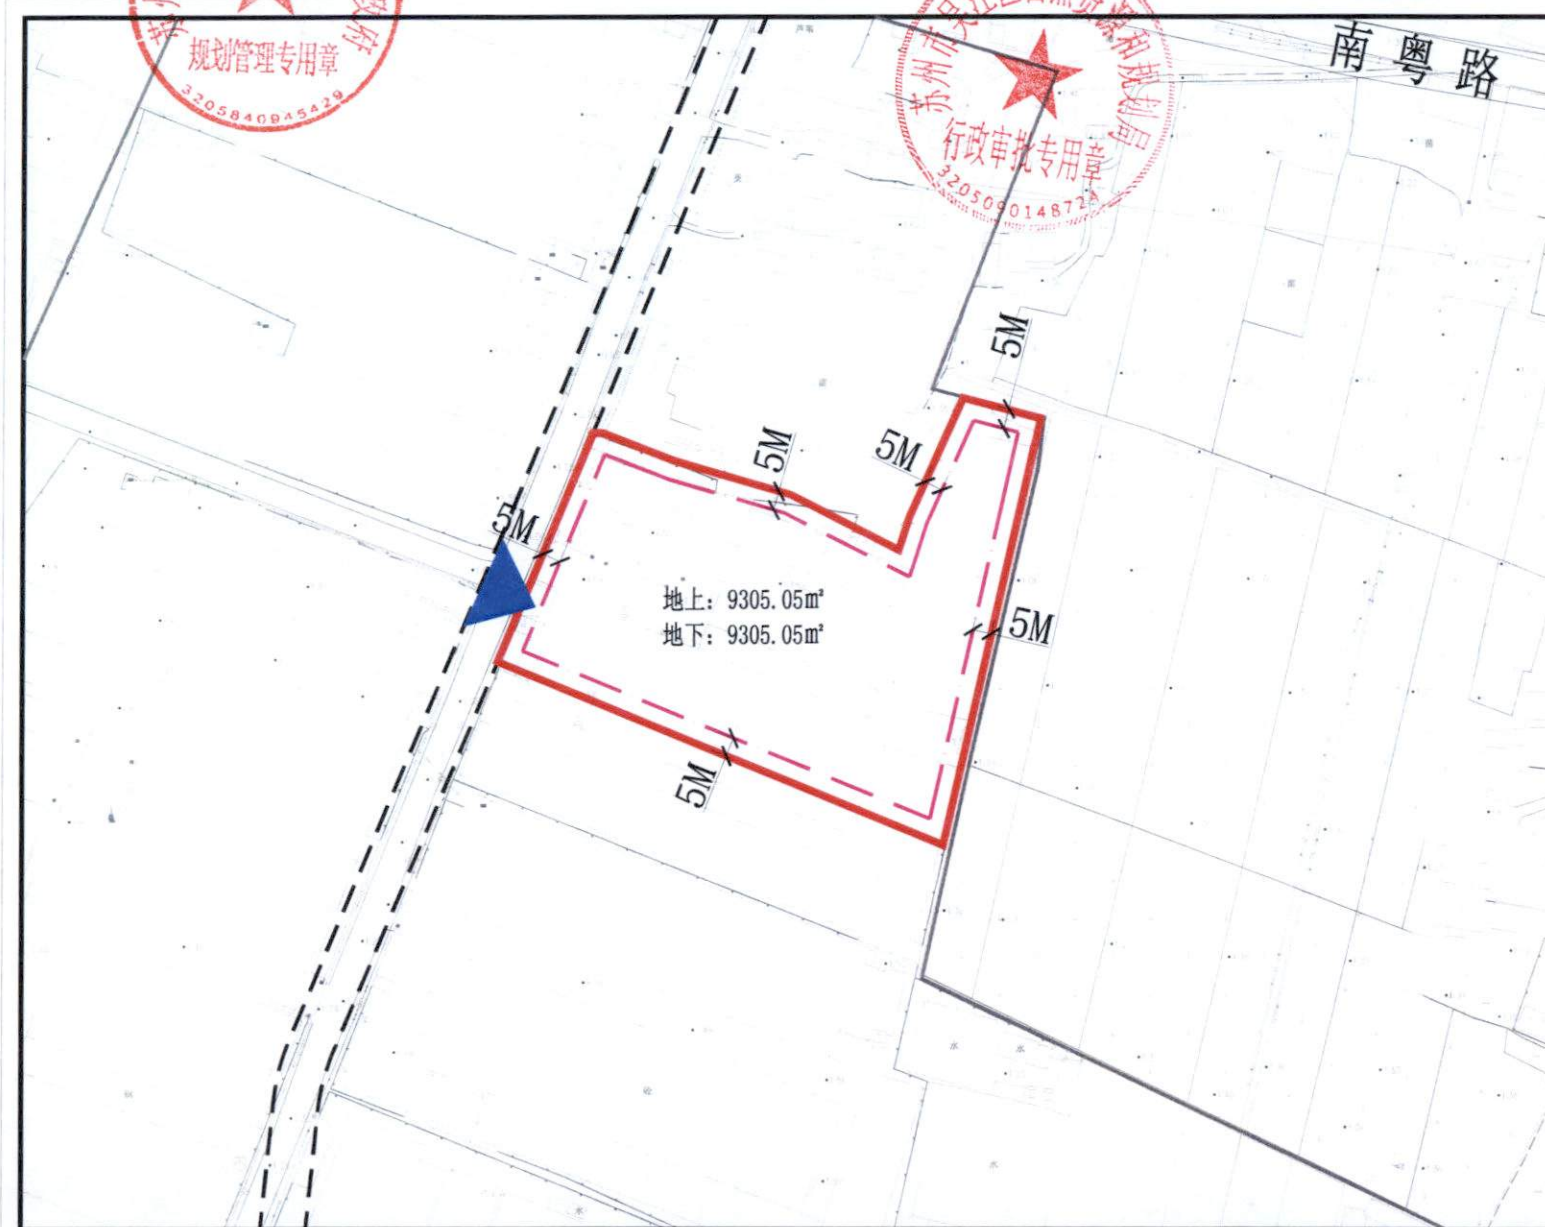

# 苏州市吴江区自然资源和规划局建设用地规划条件——附图

(平望)规地设(2025-006)号(盖章)

不动产单元号: 320509104203GB00294W00000000

日期: 2026年4月24日

比例尺: 1: 2000

## 图例

- 用地红线
- 建筑控制线
- 弹性道路
- 建议机动车出入口方位

## 备注

本附图以CGCS2000高斯投影坐标绘制

## 建设项目名称

平望镇保竹路以东、三川纺织公司以北地块(一)